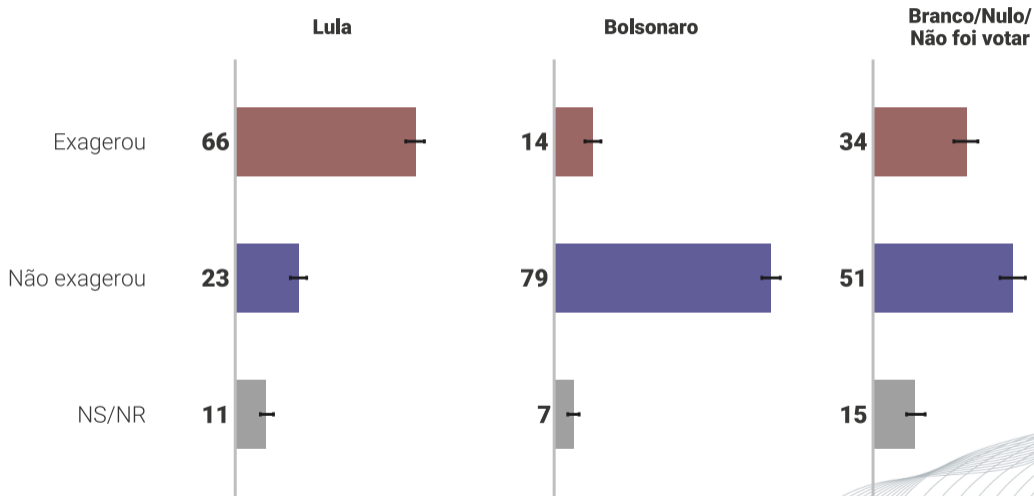

AVALIAÇÃO DA CONDUTA DE ISRAEL

Israel exagerou ao considerar Lula persona non-grata?

Israel exagerou ao considerar Lula persona non-grata? | Sexo

Feminino

Masculino

Israel exagerou ao considerar Lula persona non-grata? | Faixa etária

Israel exagerou ao considerar Lula persona non-grata? | Escolaridade

Israel exagerou ao considerar Lula persona non-grata? | Renda domiciliar

Israel exagerou ao considerar Lula persona non-grata? | Religião

Israel exagerou ao considerar Lula persona non-grata? | Como se informa sobre política

Israel exagerou ao considerar Lula persona non-grata? | Voto em 2022

Concorda ou discorda que Israel está exagerando na reação ao Hamas?