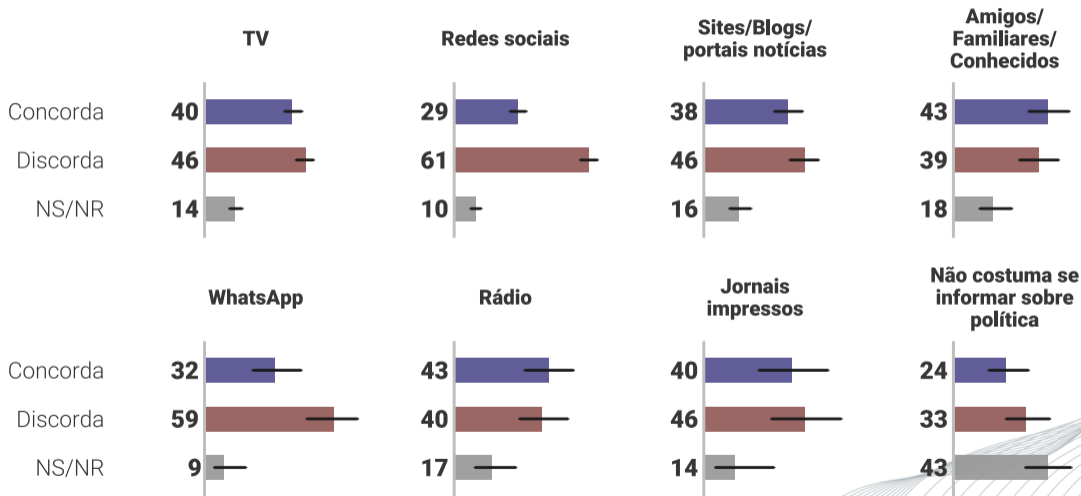

Concorda ou discorda que Israel está exagerando na reação ao Hamas? | Como se informa