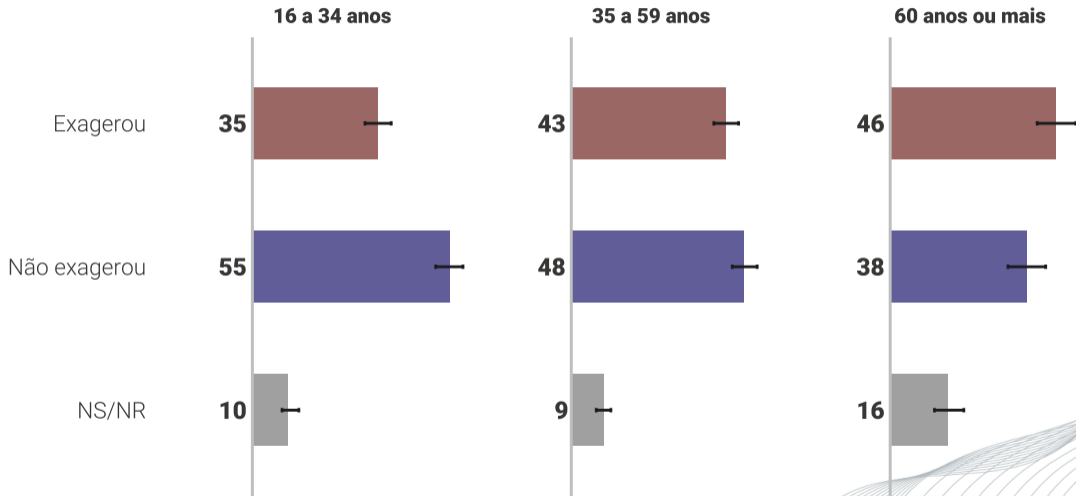

AVALIAÇÃO DA CONDUTA DE ISRAEL

Israel exagerou ao considerar Lula persona non-grata?

Israel exagerou ao considerar Lula persona non-grata? | Sexo

Feminino

Masculino

Israel exagerou ao considerar Lula persona non-grata? | Faixa etária

Israel exagerou ao considerar Lula persona non-grata? | Escolaridade

Israel exagerou ao considerar Lula persona non-grata? | Renda domiciliar

Israel exagerou ao considerar Lula persona non-grata? | Religião