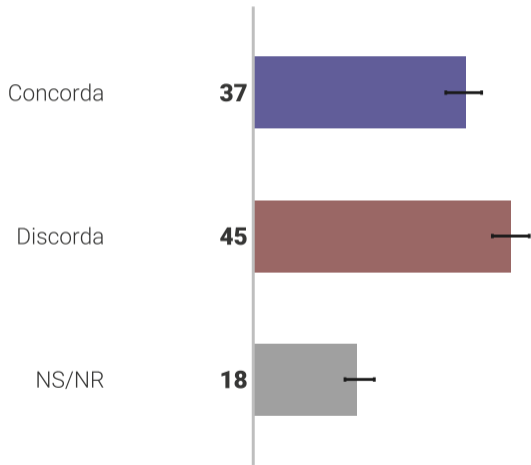

AVALIAÇÃO DA CONDUTA DE ISRAEL

Israel exagerou ao considerar Lula persona non-grata?

Israel exagerou ao considerar Lula persona non-grata? | Sexo

Feminino

Masculino

Israel exagerou ao considerar Lula persona non-grata? | Faixa etária

Israel exagerou ao considerar Lula persona non-grata? | Escolaridade

Israel exagerou ao considerar Lula persona non-grata? | Renda domiciliar

Israel exagerou ao considerar Lula persona non-grata? | Religião

Israel exagerou ao considerar Lula persona non-grata? | Como se informa sobre política

Israel exagerou ao considerar Lula persona non-grata? | Voto em 2022

Concorda ou discorda que Israel está exagerando na reação ao Hamas?

Concorda ou discorda que Israel está exagerando na reação ao Hamas? | Sexo

Feminino

Masculino

Concorda ou discorda que Israel está exagerando na reação ao Hamas? | Faixa etária

Concorda ou discorda que Israel está exagerando na reação ao Hamas? | Religião