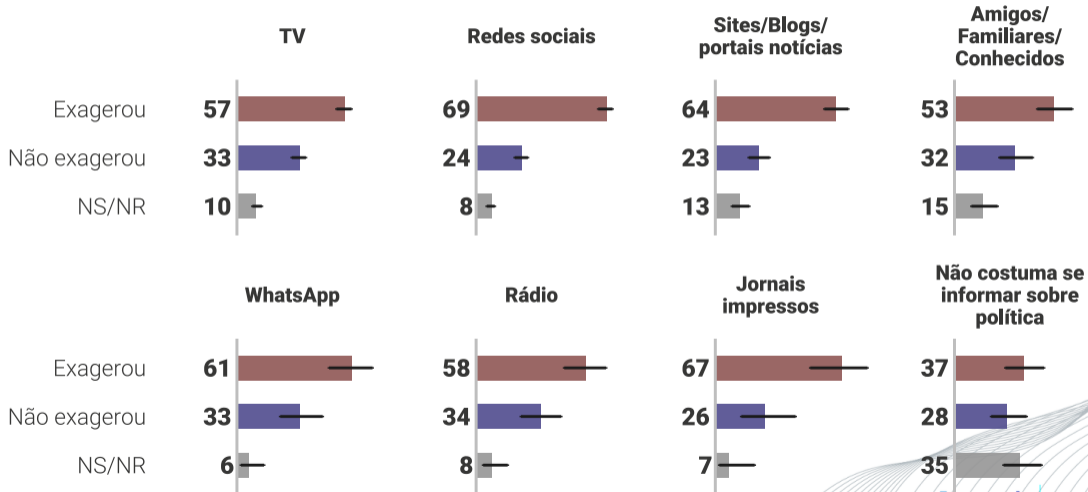

AVALIAÇÃO DA CONDUTA DE LULA

Lula exagerou ao comparar o que acontece em Gaza ao que Hitler fez na Segunda Guerra?

Lula exagerou ao comparar o que acontece em Gaza ao que Hitler fez na 2ª Guerra? | Sexo

Feminino

Masculino

Lula exagerou ao comparar o que acontece em Gaza ao que Hitler fez na Segunda Guerra? | Escolaridade

Lula exagerou ao comparar o que acontece em Gaza ao que Hitler fez na Segunda Guerra? | Renda domiciliar

Lula exagerou ao comparar o que acontece em Gaza ao que Hitler fez na Segunda Guerra? | Religião

Lula exagerou ao comparar o que acontece em Gaza ao que Hitler fez na 2ª Guerra Mundial?

Como se informa

Lula exagerou ao comparar o que acontece em Gaza ao que Hitler fez na 2ª Guerra? | Voto