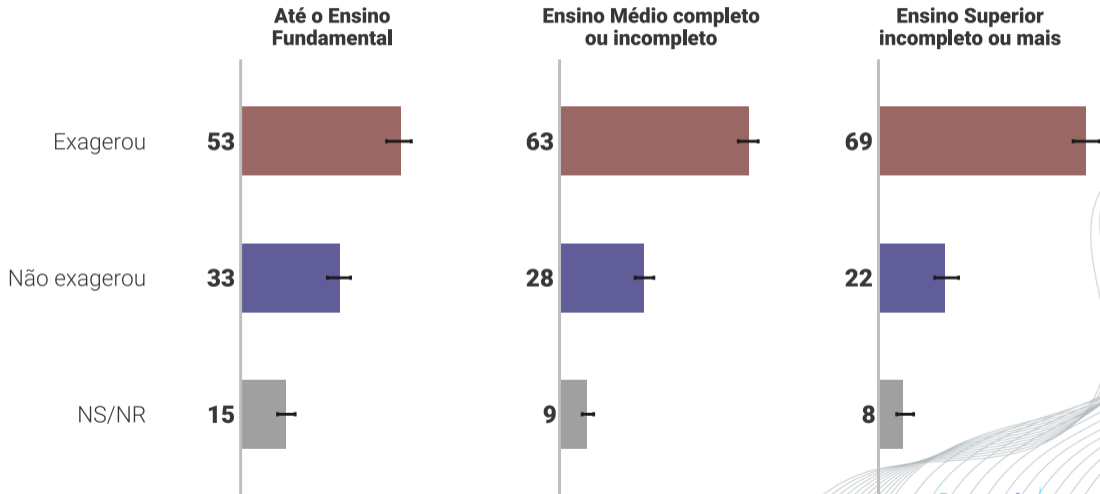

PÓS-ESTRATIFICAÇÃO

USAMOS UM ALGORITMO ITERATIVO DE CALIBRAÇÃO (RAKE) PARA TODOS OS PARÂMETROS QUE DIVERGIRAM MAIS DE 1% EM RELAÇÃO AOS DADOS DE REFERÊNCIA DO REGISTRO DA PESQUISA. COMPLEMENTARIAMENTE, USAMOS MODELO DE MRP PARA ESTIMATIVAS DE SUBGRUPOS DA POPULAÇÃO

AVALIAÇÃO DA CONDUTA DE LULA

Lula exagerou ao comparar o que acontece em Gaza ao que Hitler fez na Segunda Guerra?

Lula exagerou ao comparar o que acontece em Gaza ao que Hitler fez na 2ª Guerra? | Sexo

Feminino

Masculino

Lula exagerou ao comparar o que acontece em Gaza ao que Hitler fez na Segunda Guerra? | Escolaridade

Lula exagerou ao comparar o que acontece em Gaza ao que Hitler fez na Segunda Guerra? | Renda domiciliar