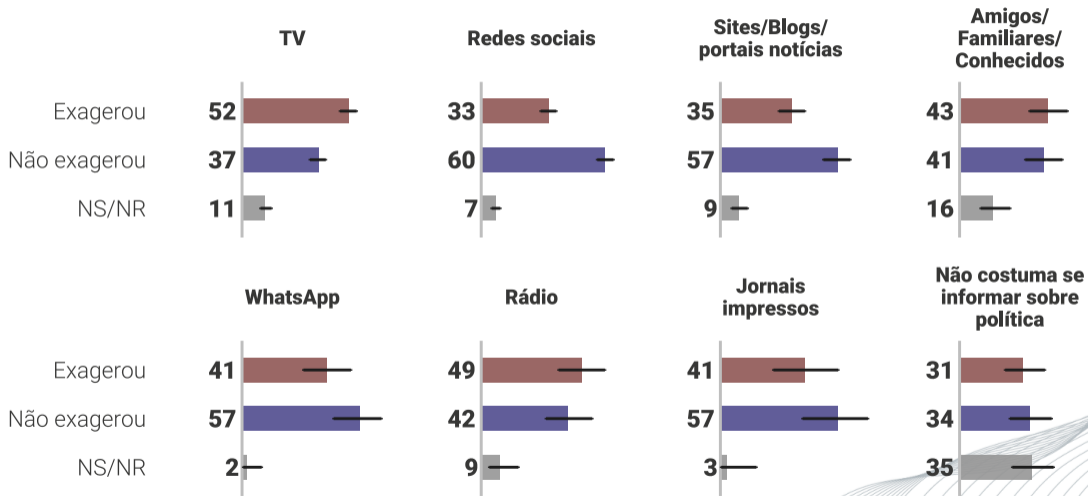

AVALIAÇÃO DA CONDUTA DE ISRAEL

Israel exagerou ao considerar Lula persona non-grata?

Israel exagerou ao considerar Lula persona non-grata? | Sexo

Feminino

Masculino

Israel exagerou ao considerar Lula persona non-grata? | Faixa etária

Israel exagerou ao considerar Lula persona non-grata? | Escolaridade

Israel exagerou ao considerar Lula persona non-grata? | Renda domiciliar

Israel exagerou ao considerar Lula persona non-grata? | Religião

Israel exagerou ao considerar Lula persona non-grata? | Como se informa sobre política

Israel exagerou ao considerar Lula persona non-grata? | Voto em 2022

Concorda ou discorda que Israel está exagerando na reação ao Hamas?