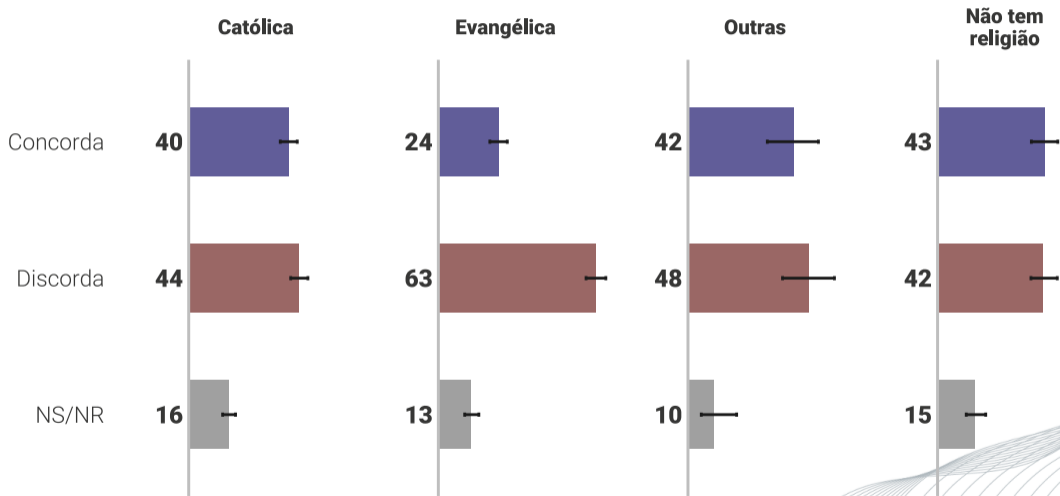

Israel exagerou ao considerar Lula persona non-grata? | Como se informa sobre política

Israel exagerou ao considerar Lula persona non-grata? | Voto em 2022

Concorda ou discorda que Israel está exagerando na reação ao Hamas?

Concorda ou discorda que Israel está exagerando na reação ao Hamas? | Sexo

Feminino

Masculino

Concorda ou discorda que Israel está exagerando na reação ao Hamas? | Faixa etária

Concorda ou discorda que Israel está exagerando na reação ao Hamas? | Religião