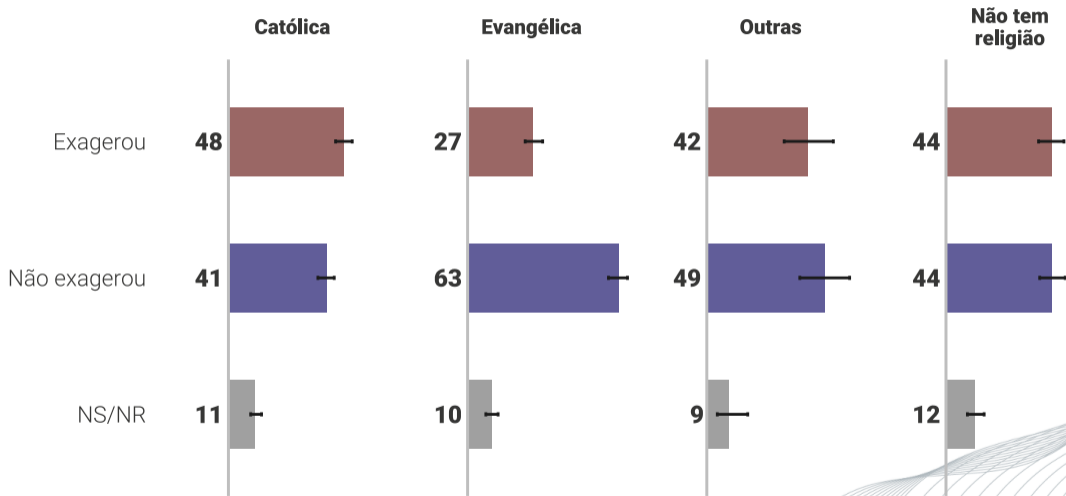

AVALIAÇÃO DA CONDUTA DE ISRAEL

Israel exagerou ao considerar Lula persona non-grata?

Israel exagerou ao considerar Lula persona non-grata? | Sexo

Feminino

Masculino

Israel exagerou ao considerar Lula persona non-grata? | Faixa etária

Israel exagerou ao considerar Lula persona non-grata? | Escolaridade

Israel exagerou ao considerar Lula persona non-grata? | Renda domiciliar

Israel exagerou ao considerar Lula persona non-grata? | Religião

Israel exagerou ao considerar Lula persona non-grata? | Como se informa sobre política

Israel exagerou ao considerar Lula persona non-grata? | Voto em 2022

Concorda ou discorda que Israel está exagerando na reação ao Hamas?