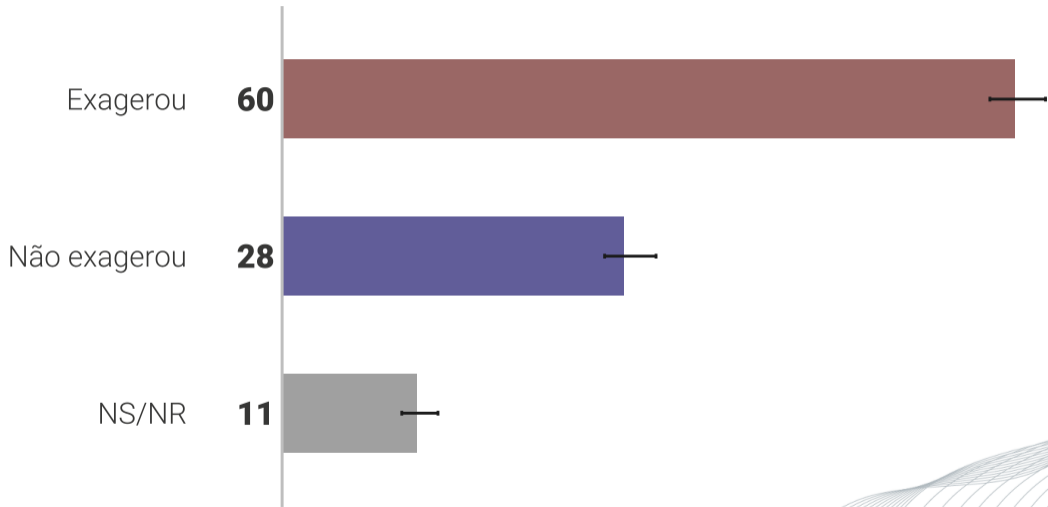

Lula exagerou ao comparar o que acontece em Gaza ao que Hitler fez na Segunda Guerra?