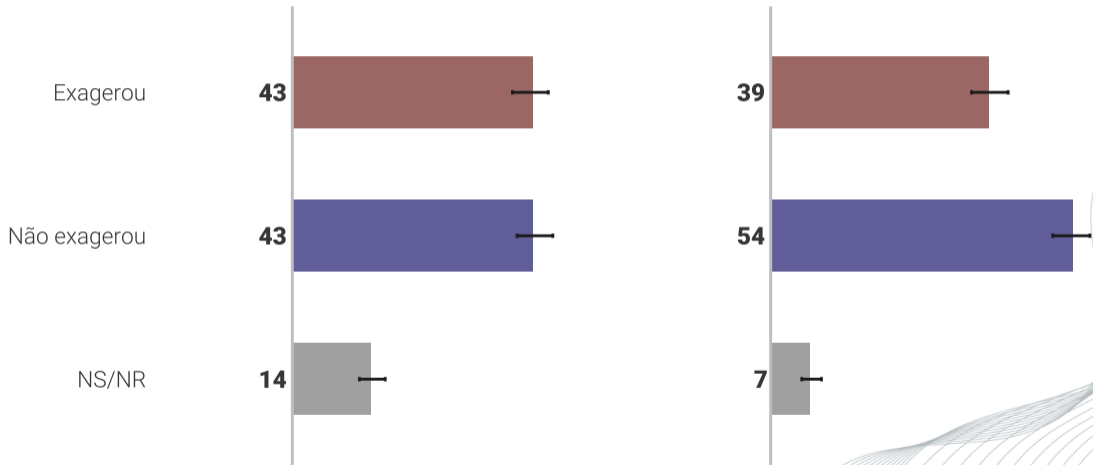

AVALIAÇÃO DA CONDUTA DE ISRAEL

Israel exagerou ao considerar Lula persona non-grata?

Israel exagerou ao considerar Lula persona non-grata? | Sexo

Feminino

Masculino

Israel exagerou ao considerar Lula persona non-grata? | Faixa etária

Israel exagerou ao considerar Lula persona non-grata? | Escolaridade

Israel exagerou ao considerar Lula persona non-grata? | Renda domiciliar

Israel exagerou ao considerar Lula persona non-grata? | Religião