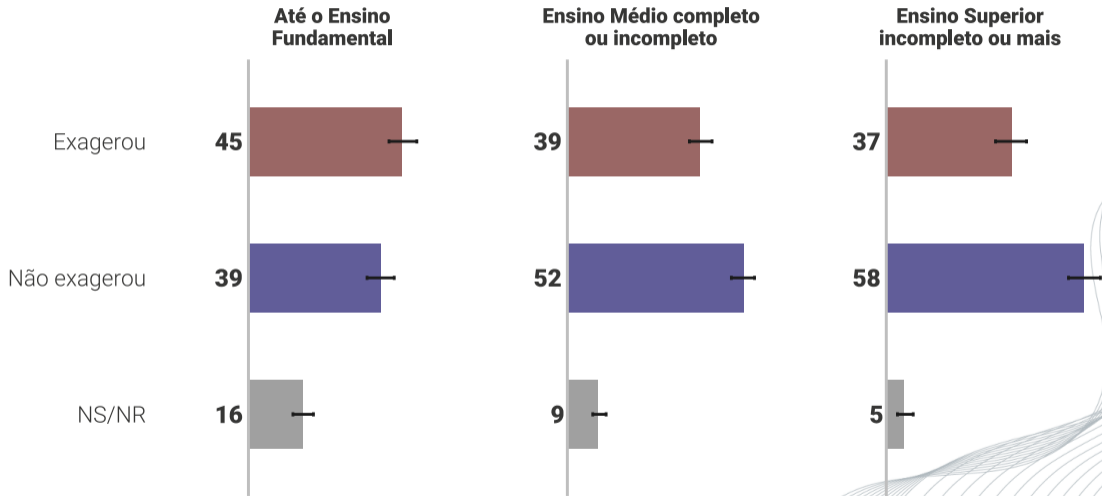

AVALIAÇÃO DA CONDUTA DE ISRAEL

Israel exagerou ao considerar Lula persona non-grata?

Israel exagerou ao considerar Lula persona non-grata? | Sexo

Feminino

Masculino

Israel exagerou ao considerar Lula persona non-grata? | Faixa etária

Israel exagerou ao considerar Lula persona non-grata? | Escolaridade

Israel exagerou ao considerar Lula persona non-grata? | Renda domiciliar

Israel exagerou ao considerar Lula persona non-grata? | Religião