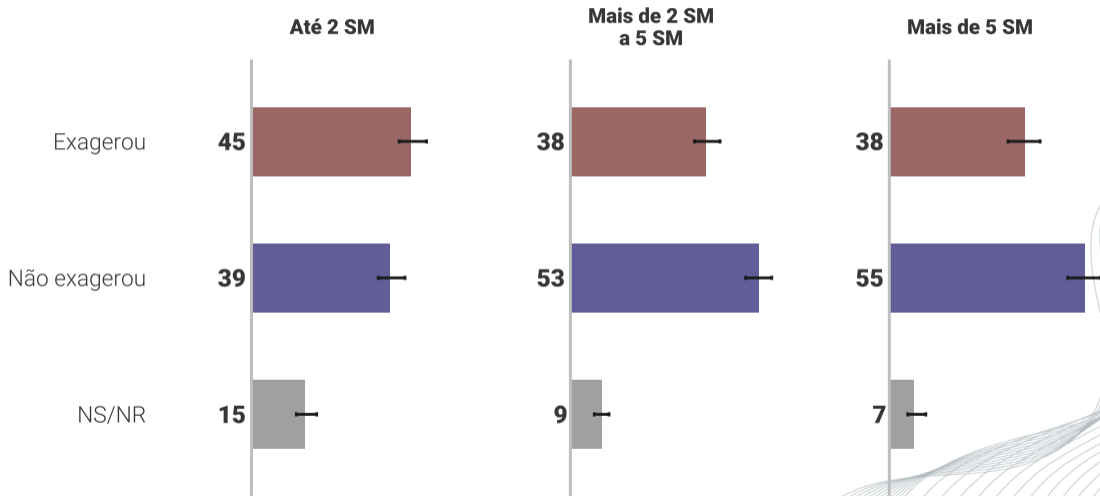

Lula exagerou ao comparar o que acontece em Gaza ao que Hitler fez na Segunda Guerra? | Religião

Lula exagerou ao comparar o que acontece em Gaza ao que Hitler fez na 2ª Guerra Mundial?

Como se informa

Lula exagerou ao comparar o que acontece em Gaza ao que Hitler fez na 2ª Guerra? | Voto

AVALIAÇÃO DA CONDUTA DE ISRAEL

Israel exagerou ao considerar Lula persona non-grata?

Israel exagerou ao considerar Lula persona non-grata? | Sexo

Feminino

Masculino

Israel exagerou ao considerar Lula persona non-grata? | Faixa etária

Israel exagerou ao considerar Lula persona non-grata? | Escolaridade

Israel exagerou ao considerar Lula persona non-grata? | Renda domiciliar

Israel exagerou ao considerar Lula persona non-grata? | Religião